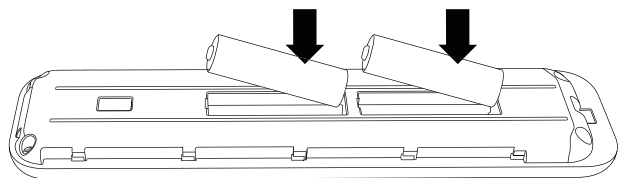

- 支持 Xbox Series X|S、Xbox One、Xbox One S|X 主机
- 使用时应使遥控器与 Xbox 主机之间保持直线对准, 且无遮挡

电池

- 1
- AAA 电池 x 2

- 2
- 从遥控器背面底部上滑, 打开电池盖

- 3
- 把 AAA 电池放入指定位 / 电池仓

- 为保证使用体验, 请避免将新电池与旧电池混合使用
- 低电量时背光按键会自动关闭, 请及时更换电池

安全警示