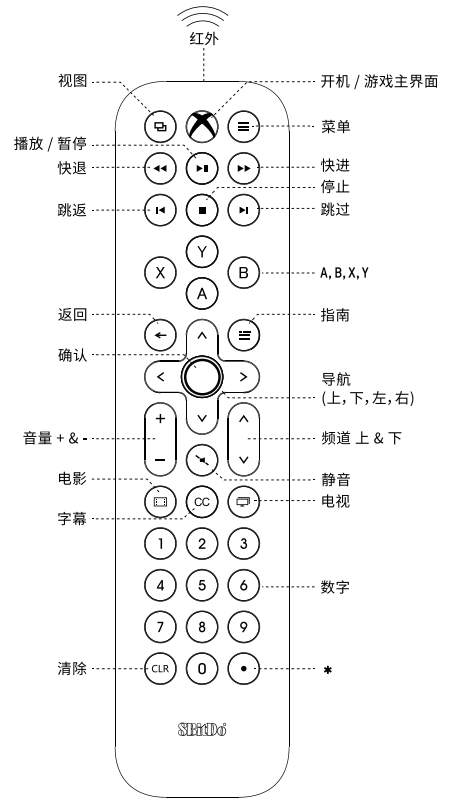

Battery

- 1
- AAA Battery x 2

- 2
- Slide the battery compartment cover upward to open it

- 3
- Insert into the battery case

- Do not mix old and new batteries
- Low battery- Backlight stops lighting up, please change the battery

Support

- please visit support.8bitdo.com for further information & additional support

- 某些功能仅适用于部分国家或地区
- 若要通过 Xbox 主机控制其他设备, 请确保您的设备支持 HDMI-CEC 功能并已启用, 详情请咨询您的设备制造商
- 5 秒无操作后自动关闭背光

连接

IR 红外控制, 无需配对, 可直接使用

- 支持 Xbox Series X|S、Xbox One、Xbox One S|X 主机
- 使用时应使遥控器与 Xbox 主机之间保持直线对准, 且无遮挡

电池

- 1
- AAA 电池 x 2

- 2
- 从遥控器背面底部上滑, 打开电池盖

- 3
- 把 AAA 电池放入指定位 / 电池仓

- 为保证使用体验, 请避免将新电池与旧电池混合使用
- 低电量时背光按键会自动关闭, 请及时更换电池

安全警示