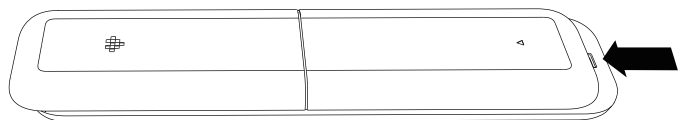

Support

- please visit support.8bitdo.com for further information & additional support

- 某些功能仅适用于部分国家或地区
- 若要通过 Xbox 主机控制其他设备, 请确保您的设备支持 HDMI-CEC 功能并已启用, 详情请咨询您的设备制造商
- 5 秒无操作后自动关闭背光

连接

IR 红外控制, 无需配对, 可直接使用

- 支持 Xbox Series X|S、Xbox One、Xbox One S|X 主机
- 使用时应使遥控器与 Xbox 主机之间保持直线对准, 且无遮挡

电池

- 1
- AAA 电池 x 2

- 2
- 从遥控器背面底部上滑, 打开电池盖

- 3
- 把 AAA 电池放入指定位 / 电池仓

- 为保证使用体验, 请避免将新电池与旧电池混合使用
- 低电量时背光按键会自动关闭, 请及时更换电池

安全警示