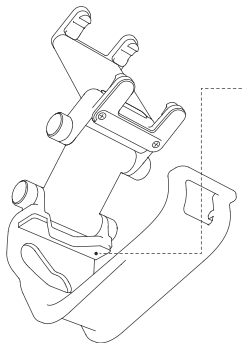

for XBOX ONE CONTROLLERS  
/ ELITE CONTROLLERS

for XBOX CONTROLLERS 2020+

1

- Detachable clip to fit large smartphones - min: 49mm, max 86mm

2

- 2-axis adjustable positioning for optimal gaming

Adjustable  
positioning

3

- Steps to put in the controller

1

Slide in here first

2

Clip on here secondly

适用于 XBOX ONE / 精英手柄

适用于 XBOX 手柄 2020+

1

- 可调式支架适用智能手机尺寸:最小 49 毫米,最大 86 毫米

2

- 二轴可调定位, 实现最佳游戏体验

角度可调

3

- 手柄安装步骤

1

将手柄卡入此处

2

对准卡位扣住

4

4