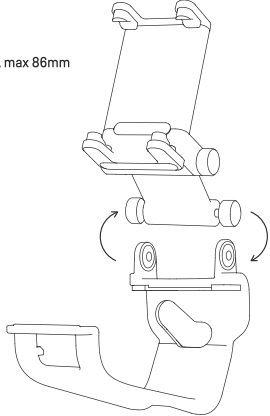

for XBOX ONE CONTROLLERS  
/ ELITE CONTROLLERS

for XBOX CONTROLLERS 2020+

1

- Detachable clip to fit large smartphones - min: 49mm, max 86mm

2

- 2-axis adjustable positioning for optimal gaming

Adjustable  
positioning

3

- Steps to put in the controller

1

Slide in here first

2

Clip on here secondly

适用于 XBOX ONE / 精英手柄

适用于 XBOX 手柄 2020+

1

- 可调式支架适用智能手机尺寸:最小 49 毫米,最大 86 毫米

2

- 二轴可调定位, 实现最佳游戏体验

角度可调

3

- 手柄安装步骤

1

将手柄卡入此处

2

对准卡位扣住

4

4