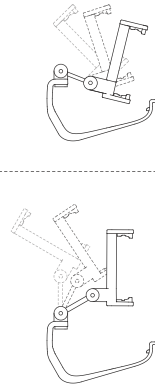

3

- Steps to put in the controller

1

Slide in here first

2

Clip on here secondly

适用于 XBOX ONE / 精英手柄

适用于 XBOX 手柄 2020+

1

- 可调式支架适用智能手机尺寸:最小 49 毫米,最大 86 毫米

2

- 二轴可调定位, 实现最佳游戏体验

角度可调

3

- 手柄安装步骤

1

将手柄卡入此处

2

对准卡位扣住

4

4