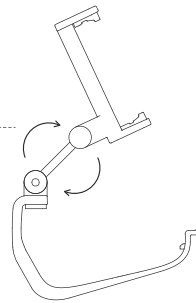

3

- Steps to put in the controller

1

Slide in here first

2

Clip on here secondly

适用于 XBOX ONE / 精英手柄

适用于 XBOX 手柄 2020+

1

- 可调式支架适用智能手机尺寸:最小 49 毫米,最大 86 毫米

2

- 二轴可调定位, 实现最佳游戏体验

角度可调

3

- 手柄安装步骤

1

将手柄卡入此处

2

对准卡位扣住

4

4