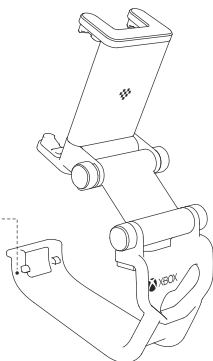

for XBOX ONE CONTROLLERS  
/ ELITE CONTROLLERS

for XBOX CONTROLLERS 2020+

1

- Detachable clip to fit large smartphones - min: 49mm, max 86mm

2

- 2-axis adjustable positioning for optimal gaming

Adjustable  
positioning

3

- Steps to put in the controller

1

Slide in here first

2

Clip on here secondly

适用于 XBOX ONE / 精英手柄

适用于 XBOX 手柄 2020+

1

- 可调式支架适用智能手机尺寸:最小 49 毫米,最大 86 毫米

2

- 二轴可调定位, 实现最佳游戏体验

角度可调

3

- 手柄安装步骤

1

将手柄卡入此处

2

对准卡位扣住

4

4