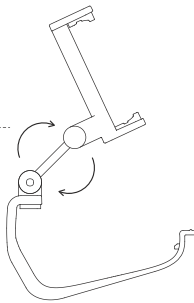

for XBOX ONE CONTROLLERS  
/ ELITE CONTROLLERS

for XBOX CONTROLLERS 2020+

1

- Detachable clip to fit large smartphones - min: 49mm, max 86mm

2

- 2-axis adjustable positioning for optimal gaming

Adjustable  
positioning

3

- Steps to put in the controller

1

Slide in here first

2

Clip on here secondly

适用于 XBOX ONE / 精英手柄

适用于 XBOX 手柄 2020+

1

- 可调式支架适用智能手机尺寸:最小 49 毫米,最大 86 毫米

2

- 二轴可调定位, 实现最佳游戏体验

角度可调

3

- 手柄安装步骤

1

将手柄卡入此处

2

对准卡位扣住

4

4