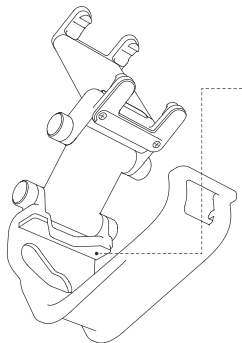

3

- Steps to put in the controller

1

Slide in here first

2

Clip on here secondly

适用于 XBOX ONE / 精英手柄

适用于 XBOX 手柄 2020+

1

- 可调式支架适用智能手机尺寸:最小 49 毫米,最大 86 毫米

2

- 二轴可调定位, 实现最佳游戏体验

角度可调

3

- 手柄安装步骤

1

将手柄卡入此处

2

对准卡位扣住

4

4