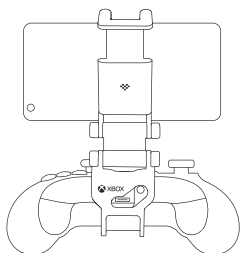

1

- 可调式支架适用智能手机尺寸:最小 49 毫米,最大 86 毫米

2

- 二轴可调定位, 实现最佳游戏体验

角度可调

3

- 手柄安装步骤

1

将手柄卡入此处

2

对准卡位扣住

4

4