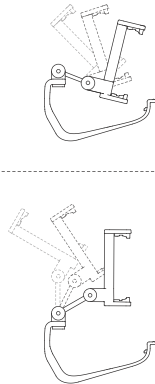

for XBOX ONE CONTROLLERS  
/ ELITE CONTROLLERS

for XBOX CONTROLLERS 2020+

1

- Detachable clip to fit large smartphones - min: 49mm, max 86mm

2

- 2-axis adjustable positioning for optimal gaming

Adjustable  
positioning

3

- Steps to put in the controller

1

Slide in here first

2

Clip on here secondly

适用于 XBOX ONE / 精英手柄

适用于 XBOX 手柄 2020+

1

- 可调式支架适用智能手机尺寸:最小 49 毫米,最大 86 毫米

2

- 二轴可调定位, 实现最佳游戏体验

角度可调

3

- 手柄安装步骤

1

将手柄卡入此处

2

对准卡位扣住

4

4