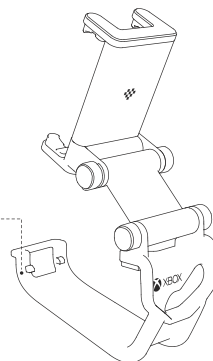

3

- Steps to put in the controller

1

Slide in here first

2

Clip on here secondly

适用于 XBOX ONE / 精英手柄

适用于 XBOX 手柄 2020+

1

- 可调式支架适用智能手机尺寸:最小 49 毫米,最大 86 毫米

2

- 二轴可调定位, 实现最佳游戏体验

角度可调

3

- 手柄安装步骤

1

将手柄卡入此处

2

对准卡位扣住

4

4