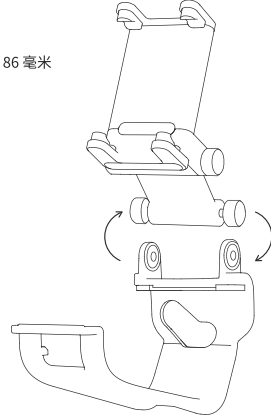

for XBOX ONE CONTROLLERS  
/ ELITE CONTROLLERS

for XBOX CONTROLLERS 2020+

1

- Detachable clip to fit large smartphones - min: 49mm, max 86mm

2

- 2-axis adjustable positioning for optimal gaming

Adjustable  
positioning

3

- Steps to put in the controller

1

Slide in here first

2

Clip on here secondly

适用于 XBOX ONE / 精英手柄

适用于 XBOX 手柄 2020+

1

- 可调式支架适用智能手机尺寸:最小 49 毫米,最大 86 毫米

2

- 二轴可调定位, 实现最佳游戏体验

角度可调

3

- 手柄安装步骤

1

将手柄卡入此处

2

对准卡位扣住

4

4