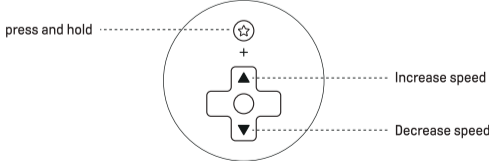

Safety Warnings

- Please always use batteries, chargers, and accessories provided by the manufacturer.
- The manufacturer is not liable for any safety issues arising from the use of non-manufacturer-approved accessories.
- Do not attempt to disassemble, modify, or repair the device yourself. Unauthorized actions may result in serious injury.
- Avoid crushing, disassembling, puncturing, or attempting to modify the device or its battery, as these actions can be dangerous.
- Any unauthorized changes or modifications to the device will void the manufacturer's warranty.