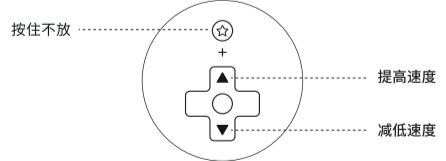

亮度

* 仅 **追光效果**、**彩虹环效果** 可调节亮度。
按住 **星号键** + **方向键上/下** 可提高/降低灯光亮度。

颜色

按住 **星号键** + **方向键左/右** 可更改灯光颜色。

速度

* 仅 **风火轮效果** 可调节速度。
按住 **星号键** + **方向键上/下** 可提高/降低速度。

安全警示

- 请使用制造商的电池、充电器、配件。
- 在用户使用第三方的配件时, 制造商不能对用户的安全负责。
- 请勿自行拆卸、改装或修理设备。
- 请勿挤压、拆解或尝试改装设备及电池。
- 对设备的任意变动或改装, 将导致制造商对设备不予保修。