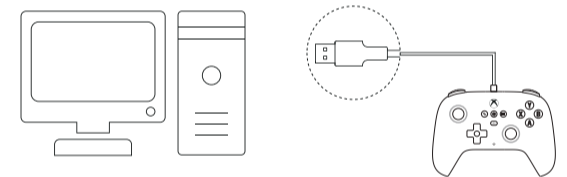

Light Effects

• Press the **Star button** to cycle through the light effects: **Light-tracing Mode** > **Fire Ring Mode** > **Rainbow Ring Mode** > **Off**.

Xbox Series 系列 / Xbox One 系列主机

* 要求 Xbox 主机系统已更新到最新版本。
将手柄连接到 Xbox 主机的 USB 端口, 按下 **Xbox 键** 启用手柄, **状态指示灯** 常亮即可使用。

Windows 10 / Windows 11

* 要求 Windows 设备系统版本为 Windows 10 (1903) 或更高版本。
将手柄连接到 Windows 设备的 USB 端口, 按下 **Xbox 键** 启用手柄, **状态指示灯** 常亮即可使用。

灯光效果

* 按下 **星号键** 可切换不同的灯光效果, 灯光效果: **追光效果** > **风火轮效果** > **彩虹环效果** > **关闭** 循环。