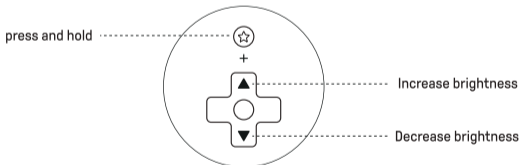

Light Effects

• Press the **Star button** to cycle through the light effects: **Light-tracing Mode** > **Fire Ring Mode** > **Rainbow Ring Mode** > **Off**.

Xbox Series 系列 / Xbox One 系列主机

* 要求 Xbox 主机系统已更新到最新版本。
将手柄连接到 Xbox 主机的 USB 端口, 按下 **Xbox 键** 启用手柄, **状态指示灯** 常亮即可使用。

Windows 10 / Windows 11

* 要求 Windows 设备系统版本为 Windows 10 (1903) 或更高版本。
将手柄连接到 Windows 设备的 USB 端口, 按下 **Xbox 键** 启用手柄, **状态指示灯** 常亮即可使用。

灯光效果

* 按下 **星号键** 可切换不同的灯光效果, 灯光效果: **追光效果** > **风火轮效果** > **彩虹环效果** > **关闭** 循环。

Brightness Control

• Applicable only in **Light-tracing mode** and **Rainbow Ring mode**.
Press and hold the **Star button** + **D-Pad up/down** to adjust the brightness.

Color Options

Press and hold the **Star button** + **D-Pad left/right** to change the lighting color.