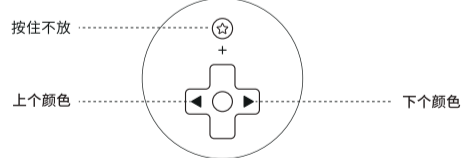

Windows 10 / Windows 11

* 要求 Windows 设备系统版本为 Windows 10 (1903) 或更高版本。
将手柄连接到 Windows 设备的 USB 端口, 按下 **Xbox 键** 启用手柄, **状态指示灯** 常亮即可使用。

灯光效果

* 按下 **星号键** 可切换不同的灯光效果, 灯光效果: **追光效果** > **风火轮效果** > **彩虹环效果** > **关闭** 循环。

Brightness Control

• Applicable only in **Light-tracing mode** and **Rainbow Ring mode**.
Press and hold the **Star button** + **D-Pad up/down** to adjust the brightness.

Color Options

Press and hold the **Star button** + **D-Pad left/right** to change the lighting color.

Speed Control

• Applicable only in **Fire Ring mode**.
Press and hold the **Star button** + **D-Pad up/down** to adjust the Fire Ring speed.

Safety Warnings

- Please always use batteries, chargers, and accessories provided by the manufacturer.
- The manufacturer is not liable for any safety issues arising from the use of non-manufacturer-approved accessories.
- Do not attempt to disassemble, modify, or repair the device yourself. Unauthorized actions may result in serious injury.
- Avoid crushing, disassembling, puncturing, or attempting to modify the device or its battery, as these actions can be dangerous.
- Any unauthorized changes or modifications to the device will void the manufacturer's warranty.

亮度

* 仅 **追光效果**、**彩虹环效果** 可调节亮度。
按住 **星号键** + **方向键上/下** 可提高/降低灯光亮度。

颜色

按住 **星号键** + **方向键左/右** 可更改灯光颜色。

速度

* 仅 **风火轮效果** 可调节速度。
按住 **星号键** + **方向键上/下** 可提高/降低速度。

安全警示

- 请使用制造商的电池、充电器、配件。
- 在用户使用第三方的配件时, 制造商不能对用户的安全负责。
- 请勿自行拆卸、改装或修理设备。
- 请勿挤压、拆解或尝试改装设备及电池。
- 对设备的任意变动或改装, 将导致制造商对设备不予保修。