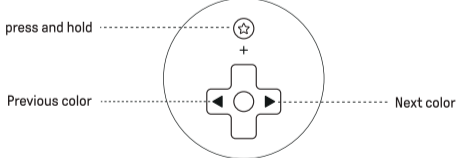

Light Effects

• Press the **Star button** to cycle through the light effects: **Light-tracing Mode** > **Fire Ring Mode** > **Rainbow Ring Mode** > **Off**.

Xbox Series 系列 / Xbox One 系列主机

* 要求 Xbox 主机系统已更新到最新版本。
将手柄连接到 Xbox 主机的 USB 端口, 按下 **Xbox 键** 启用手柄, **状态指示灯** 常亮即可使用。

Windows 10 / Windows 11

* 要求 Windows 设备系统版本为 Windows 10 (1903) 或更高版本。
将手柄连接到 Windows 设备的 USB 端口, 按下 **Xbox 键** 启用手柄, **状态指示灯** 常亮即可使用。

灯光效果

* 按下 **星号键** 可切换不同的灯光效果, 灯光效果: **追光效果** > **风火轮效果** > **彩虹环效果** > **关闭** 循环。

Brightness Control

• Applicable only in **Light-tracing mode** and **Rainbow Ring mode**.
Press and hold the **Star button** + **D-Pad up/down** to adjust the brightness.

Color Options

Press and hold the **Star button** + **D-Pad left/right** to change the lighting color.