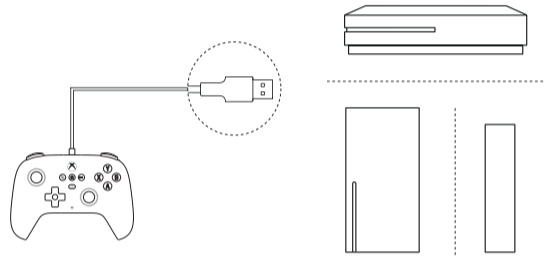

Light Effects

• Press the **Star button** to cycle through the light effects: **Light-tracing Mode** > **Fire Ring Mode** > **Rainbow Ring Mode** > **Off**.

Xbox Series 系列 / Xbox One 系列主机

* 要求 Xbox 主机系统已更新到最新版本。
将手柄连接到 Xbox 主机的 USB 端口, 按下 **Xbox 键** 启用手柄, **状态指示灯** 常亮即可使用。