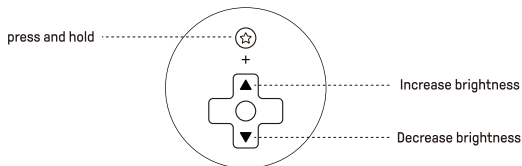

**Light Effects**

• Press the **Star button** to cycle through the light effects: **Light-tracing Mode** > **Fire Ring Mode** > **Rainbow Ring Mode** > **Off**.

**Xbox Series 系列 / Xbox One 系列主机**

\* 要求 Xbox 主机系统已更新到最新版本。  
将手柄连接到 Xbox 主机的 USB 端口, 按下 **Xbox 键** 启用手柄, **状态指示灯** 常亮即可使用。

**Windows 10 / Windows 11**

\* 要求 Windows 设备系统版本为 Windows 10 (1903) 或更高版本。  
将手柄连接到 Windows 设备的 USB 端口, 按下 **Xbox 键** 启用手柄, **状态指示灯** 常亮即可使用。

**灯光效果**

\* 按下 **星号键** 可切换不同的灯光效果, 灯光效果: **追光效果** > **风火轮效果** > **彩虹环效果** > **关闭** 循环。

**Brightness Control**

• Applicable only in **Light-tracing mode** and **Rainbow Ring mode**.  
Press and hold the **Star button** + **D-Pad up/down** to adjust the brightness.

**Color Options**

Press and hold the **Star button** + **D-Pad left/right** to change the lighting color.