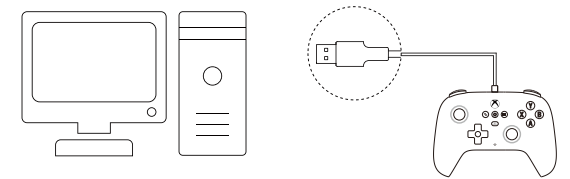

**Light Effects**

• Press the **Star button** to cycle through the light effects: **Light-tracing Mode** > **Fire Ring Mode** > **Rainbow Ring Mode** > **Off**.

**Xbox Series 系列 / Xbox One 系列主机**

\* 要求 Xbox 主机系统已更新到最新版本。  
将手柄连接到 Xbox 主机的 USB 端口, 按下 **Xbox 键** 启用手柄, **状态指示灯** 常亮即可使用。

**Windows 10 / Windows 11**

\* 要求 Windows 设备系统版本为 Windows 10 (1903) 或更高版本。  
将手柄连接到 Windows 设备的 USB 端口, 按下 **Xbox 键** 启用手柄, **状态指示灯** 常亮即可使用。

**灯光效果**

\* 按下 **星号键** 可切换不同的灯光效果, 灯光效果: **追光效果** > **风火轮效果** > **彩虹环效果** > **关闭** 循环。