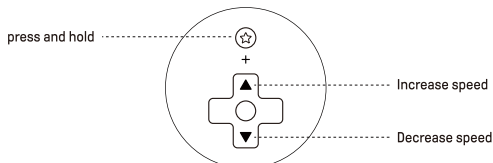

**Windows 10 / Windows 11**

\* 要求 Windows 设备系统版本为 Windows 10 (1903) 或更高版本。  
将手柄连接到 Windows 设备的 USB 端口, 按下 **Xbox 键** 启用手柄, **状态指示灯** 常亮即可使用。

**灯光效果**

\* 按下 **星号键** 可切换不同的灯光效果, 灯光效果: **追光效果** > **风火轮效果** > **彩虹环效果** > **关闭** 循环。

**Brightness Control**

• Applicable only in **Light-tracing mode** and **Rainbow Ring mode**.  
Press and hold the **Star button** + **D-Pad up/down** to adjust the brightness.

**Color Options**

Press and hold the **Star button** + **D-Pad left/right** to change the lighting color.

**Speed Control**

• Applicable only in **Fire Ring mode**.  
Press and hold the **Star button** + **D-Pad up/down** to adjust the Fire Ring speed.

**亮度**

\* 仅 **追光效果**、**彩虹环效果** 可调节亮度。  
按住 **星号键** + **方向键上/下** 可提高/降低灯光亮度。