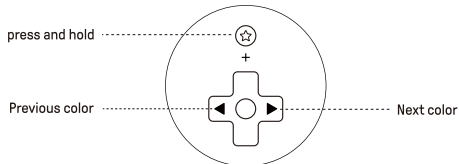

**Light Effects**

• Press the **Star button** to cycle through the light effects: **Light-tracing Mode** > **Fire Ring Mode** > **Rainbow Ring Mode** > **Off**.

**Xbox Series 系列 / Xbox One 系列主机**

\* 要求 Xbox 主机系统已更新到最新版本。  
将手柄连接到 Xbox 主机的 USB 端口, 按下 **Xbox 键** 启用手柄, **状态指示灯** 常亮即可使用。

**Windows 10 / Windows 11**

\* 要求 Windows 设备系统版本为 Windows 10 (1903) 或更高版本。  
将手柄连接到 Windows 设备的 USB 端口, 按下 **Xbox 键** 启用手柄, **状态指示灯** 常亮即可使用。

**灯光效果**

\* 按下 **星号键** 可切换不同的灯光效果, 灯光效果: **追光效果** > **风火轮效果** > **彩虹环效果** > **关闭** 循环。

**Brightness Control**

• Applicable only in **Light-tracing mode** and **Rainbow Ring mode**.  
Press and hold the **Star button** + **D-Pad up/down** to adjust the brightness.

**Color Options**

Press and hold the **Star button** + **D-Pad left/right** to change the lighting color.