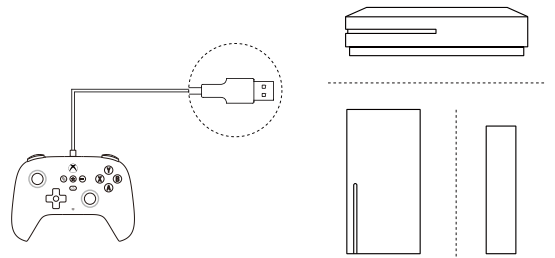

**Light Effects**

• Press the **Star button** to cycle through the light effects: **Light-tracing Mode** > **Fire Ring Mode** > **Rainbow Ring Mode** > **Off**.

**Xbox Series 系列 / Xbox One 系列主机**

\* 要求 Xbox 主机系统已更新到最新版本。  
将手柄连接到 Xbox 主机的 USB 端口, 按下 **Xbox 键** 启用手柄, **状态指示灯** 常亮即可使用。