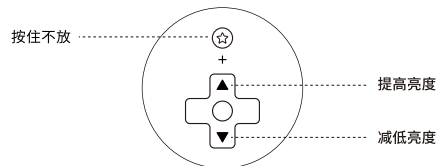

亮度

* 仅 **追光效果**、**彩虹环效果** 可调节亮度。
按住 **星号键** + **方向键上/下** 可提高/降低灯光亮度。

颜色

按住 **星号键** + **方向键左/右** 可更改灯光颜色。