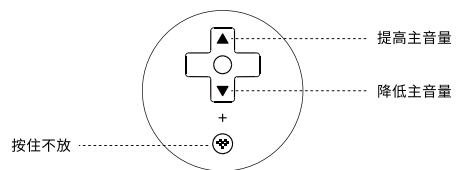

快速按键映射

- 按住 A、B、X、Y、左肩键、右肩键、左摇杆按键、右摇杆按键任意两个按键, 并按下 [星号键] 即可快速交换按键功能。
  - 按住任意切换过的按键, 再按下 [星号键] 可恢复默认功能。
  - 设置过切换的按键, 按下时配置指示灯会闪烁。
- 交换按键不会保存, 关机重启后恢复默认。

volume control

1

- Press and hold profile + up/down to turn up/down in-game volume

2

- Press and hold profile + left/right to adjust the balance between voice chat and game volume

声音调节

1

- 按住配置键 + 十字键上、下可提高、降低主音量

2

- 按住配置键 + 十字键左、右可调节语音、游戏之间的音量平衡

Ultimate Software