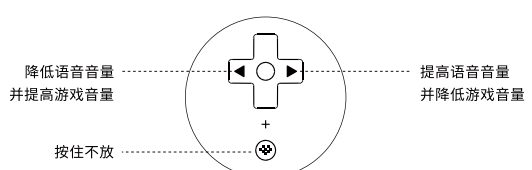

快速按键映射

- 按住 A、B、X、Y、左肩键、右肩键、左摇杆按键、右摇杆按键任意两个按键, 并按下 [星号键] 即可快速交换按键功能。
  - 按住任意切换过的按键, 再按下 [星号键] 可恢复默认功能。
  - 设置过切换的按键, 按下时配置指示灯会闪烁。
- 交换按键不会保存, 关机重启后恢复默认。

volume control

1

- Press and hold profile + up/down to turn up/down in-game volume

2

- Press and hold profile + left/right to adjust the balance between voice chat and game volume

声音调节

1

- 按住配置键 + 十字键上、下可提高、降低主音量

2

- 按住配置键 + 十字键左、右可调节语音、游戏之间的音量平衡

Ultimate Software