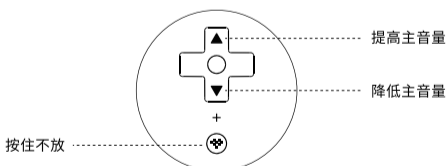

Xbox Series 系列 / Xbox One 系列主机

* 要求 Xbox 主机系统已更新到最新版本。
将手柄连接到 Xbox 主机的 USB 端口, 状态指示灯 常亮后即可使用。

Windows 10 / Windows 11

* 要求 Windows 设备系统版本为 Windows 10 (1903) 或更高版本。
将手柄连接到 Windows 主机的 USB 端口, 状态指示灯 常亮后即可使用。

声音调节

* 可通过组合键调整耳机的音量与声音平衡, 调整到最大 / 最小 / 中间值时会有提示音。

1. 按住 **配置键 + 方向键上、下** 可提高、降低主音量。

2. 按住 **配置键 + 方向键左、右** 可调节语音、游戏之间的音量平衡

自定义配置

* 配置后按下 **配置键** 可开启 / 关闭 / 切换不同的配置, 默认无配置。
请访问 app.8bitdo.cn 获取精英软件 X, 可对手柄按键映射等功能进行自定义配置。