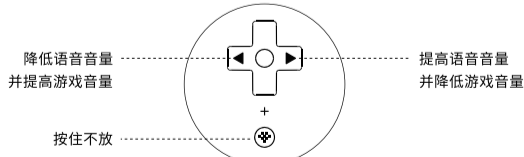

Xbox Series 系列 / Xbox One 系列主机

* 要求 Xbox 主机系统已更新到最新版本。
将手柄连接到 Xbox 主机的 USB 端口, 状态指示灯 常亮后即可使用。

Windows 10 / Windows 11

* 要求 Windows 设备系统版本为 Windows 10 (1903) 或更高版本。
将手柄连接到 Windows 主机的 USB 端口, 状态指示灯 常亮后即可使用。

声音调节

* 可通过组合键调整耳机的音量与声音平衡, 调整到最大 / 最小 / 中间值时会有提示音。

1. 按住 **配置键 + 方向键上、下** 可提高、降低主音量。

2. 按住 **配置键 + 方向键左、右** 可调节语音、游戏之间的音量平衡

自定义配置

* 配置后按下 **配置键** 可开启 / 关闭 / 切换不同的配置, 默认无配置。
请访问 app.8bitdo.cn 获取精英软件 X, 可对手柄按键映射等功能进行自定义配置。