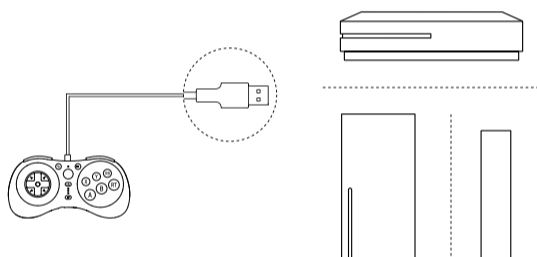

Xbox Series 系列 / Xbox One 系列主机

* 要求 Xbox 主机系统已更新到最新版本。
将手柄连接到 Xbox 主机的 USB 端口, 状态指示灯 常亮后即可使用。

Windows 10 / Windows 11

* 要求 Windows 设备系统版本为 Windows 10 (1903) 或更高版本。
将手柄连接到 Windows 主机的 USB 端口, 状态指示灯 常亮后即可使用。

声音调节

* 可通过组合键调整耳机的音量与声音平衡, 调整到最大 / 最小 / 中间值时会有提示音。

1. 按住 **配置键 + 方向键上、下** 可提高、降低主音量。

2. 按住 **配置键 + 方向键左、右** 可调节语音、游戏之间的音量平衡

自定义配置

* 配置后按下 **配置键** 可开启 / 关闭 / 切换不同的配置, 默认无配置。
请访问 app.8bitdo.cn 获取精英软件 X, 可对手柄按键映射等功能进行自定义配置。