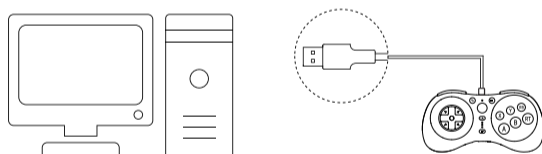

Xbox Series 系列 / Xbox One 系列主机

* 要求 Xbox 主机系统已更新到最新版本。
将手柄连接到 Xbox 主机的 USB 端口, 状态指示灯 常亮后即可使用。

Windows 10 / Windows 11

* 要求 Windows 设备系统版本为 Windows 10 (1903) 或更高版本。
将手柄连接到 Windows 主机的 USB 端口, 状态指示灯 常亮后即可使用。

声音调节

* 可通过组合键调整耳机的音量与声音平衡, 调整到最大 / 最小 / 中间值时会有提示音。

1. 按住 **配置键 + 方向键上、下** 可提高、降低主音量。

2. 按住 **配置键 + 方向键左、右** 可调节语音、游戏之间的音量平衡

自定义配置

* 配置后按下 **配置键** 可开启 / 关闭 / 切换不同的配置, 默认无配置。
请访问 app.8bitdo.cn 获取精英软件 X, 可对手柄按键映射等功能进行自定义配置。