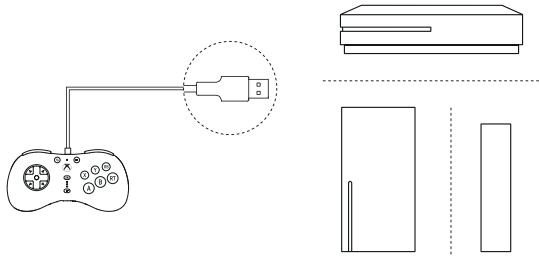

**Xbox Series 系列 / Xbox One 系列主机**

\* 要求 Xbox 主机系统已更新到最新版本。  
将手柄连接到 Xbox 主机的 USB 端口, **状态指示灯** 常亮后即可使用。

**Windows 10 / Windows 11**

\* System requirement : Windows 10(1903) or above.  
Connect the controller to your Windows device via its USB cable, and wait till the **status LED** becomes solid to play.

**Windows 10 / Windows 11**

\* 要求 Windows 设备系统版本为 Windows 10 (1903) 或更高版本。  
将手柄连接到 Windows 主机的 USB 端口, **状态指示灯** 常亮后即可使用。

**Volume Control**

- \* Emits a beep when adjusted to maximum, middle, or minimum value.
- \* Press and hold **profile + up/down** to turn up/down in-game volume.