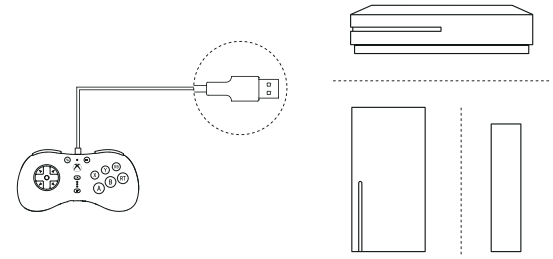

**Xbox Series 系列 / Xbox One 系列主机**

\* 要求 Xbox 主机系统已更新到最新版本。  
将手柄连接到 Xbox 主机的 USB 端口, **状态指示灯** 常亮后即可使用。

**Windows 10 / Windows 11**

\* System requirement : Windows 10(1903) or above.  
Connect the controller to your Windows device via its USB cable, and wait till the **status LED** becomes solid to play.

**Windows 10 / Windows 11**

\* 要求 Windows 设备系统版本为 Windows 10 (1903) 或更高版本。  
将手柄连接到 Windows 主机的 USB 端口, **状态指示灯** 常亮后即可使用。

**Volume Control**

- \* Emits a beep when adjusted to maximum, middle, or minimum value.
- \* Press and hold **profile + up/down** to turn up/down in-game volume.