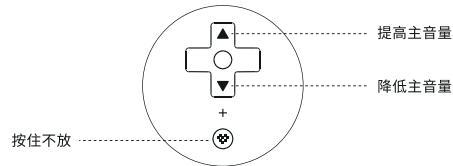

**Windows 10 / Windows 11**

\* 要求 Windows 设备系统版本为 Windows 10 (1903) 或更高版本。  
将手柄连接到 Windows 主机的 USB 端口, **状态指示灯** 常亮后即可使用。

**Volume Control**

- \* Emits a beep when adjusted to maximum, middle, or minimum value.
- \* Press and hold **profile + up/down** to turn up/down in-game volume.

**声音调节**

\* 可通过组合键调整耳机的音量与声音平衡, 调整到最大 / 最小 / 中间值时会有提示音。

1. 按住 **配置键 + 方向键上、下** 可提高、降低主音量。

2. 按住 **配置键 + 方向键左、右** 可调节语音、游戏之间的音量平衡

**安全警示**

- \* 请使用制造商的电池、充电器、配件。
- \* 在用户使用第三方的配件时, 制造商不能对用户的安全负责。
- \* 请勿自行拆卸、改装或修理设备。
- \* 请勿挤压、拆解、刺穿或尝试改装设备及电池。
- \* 对设备的任意变动或改装, 将导致制造商对设备不予保修。