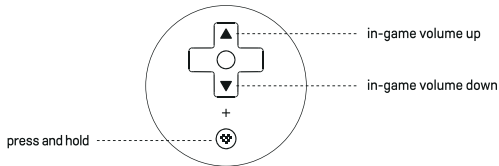

**Xbox Series 系列 / Xbox One 系列主机**

\* 要求 Xbox 主机系统已更新到最新版本。  
将手柄连接到 Xbox 主机的 USB 端口, **状态指示灯** 常亮后即可使用。

**Windows 10 / Windows 11**

\* System requirement : Windows 10(1903) or above.  
Connect the controller to your Windows device via its USB cable, and wait till the **status LED** becomes solid to play.

**Windows 10 / Windows 11**

\* 要求 Windows 设备系统版本为 Windows 10 (1903) 或更高版本。  
将手柄连接到 Windows 主机的 USB 端口, **状态指示灯** 常亮后即可使用。

**Volume Control**

- \* Emits a beep when adjusted to maximum, middle, or minimum value.
- \* Press and hold **profile + up/down** to turn up/down in-game volume.