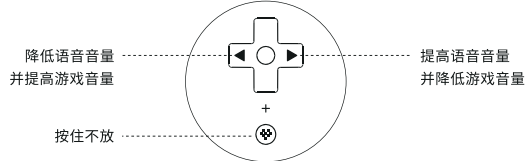

**Windows 10 / Windows 11**

\* 要求 Windows 设备系统版本为 Windows 10 (1903) 或更高版本。  
将手柄连接到 Windows 主机的 USB 端口, **状态指示灯** 常亮后即可使用。

**Volume Control**

- \* Emits a beep when adjusted to maximum, middle, or minimum value.
- \* Press and hold **profile + up/down** to turn up/down in-game volume.

**声音调节**

\* 可通过组合键调整耳机的音量与声音平衡, 调整到最大 / 最小 / 中间值时会有提示音。

1. 按住 **配置键 + 方向键上、下** 可提高、降低主音量。

2. 按住 **配置键 + 方向键左、右** 可调节语音、游戏之间的音量平衡

**安全警示**

- \* 请使用制造商的电池、充电器、配件。
- \* 在用户使用第三方的配件时, 制造商不能对用户的安全负责。
- \* 请勿自行拆卸、改装或修理设备。
- \* 请勿挤压、拆解、刺穿或尝试改装设备及电池。
- \* 对设备的任意变动或改装, 将导致制造商对设备不予保修。