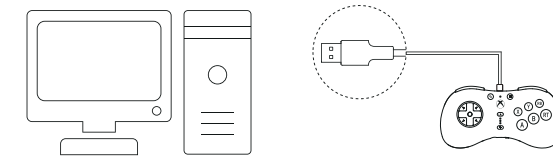

**Xbox Series 系列 / Xbox One 系列主机**

\* 要求 Xbox 主机系统已更新到最新版本。  
将手柄连接到 Xbox 主机的 USB 端口, **状态指示灯** 常亮后即可使用。

**Windows 10 / Windows 11**

\* System requirement : Windows 10(1903) or above.  
Connect the controller to your Windows device via its USB cable, and wait till the **status LED** becomes solid to play.

**Windows 10 / Windows 11**

\* 要求 Windows 设备系统版本为 Windows 10 (1903) 或更高版本。  
将手柄连接到 Windows 主机的 USB 端口, **状态指示灯** 常亮后即可使用。

**Volume Control**

- \* Emits a beep when adjusted to maximum, middle, or minimum value.
- \* Press and hold **profile + up/down** to turn up/down in-game volume.