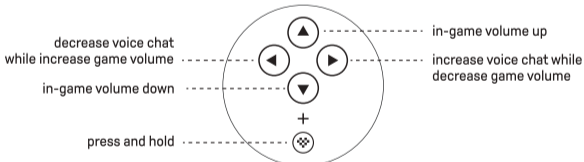

快速交换按键

- * 已交换过功能的按键,按下时 **配置指示灯** 会持续闪烁。
 - * 交换功能不会保存,关机后恢复默认。
 - * **视图键、菜单键、分享键、Xbox、P1、P2 键** 不支持交换。
- 按住任意两个需要交换的按键,并按下 **星号键** 即可快速交换 / 取消交换按键功能。

配置 P1、P2 键

- * 可将手柄上的单个按键复制到 P1、P2 键,不支持配置多个按键。
 - * **视图键、菜单键、分享键、Xbox 键** 不支持配置。
1. 将八位堂 **超级按钮** 连接到 P1 或 P2 端口。
 2. 按住 **功能键** 和 **超级按钮**,并按下 **星号键** 即可复制按键。
 3. 按住 **超级按钮** 再按下 **星号键** 即可取消。

Volume Control

- Press and hold the following button combos to adjust the balance between voice and game volume.
- Beeps when adjusted to maximum/middle/minimum value.
- Press and hold the **Profile button + D-pad up/down** to turn up/down in-game volume.
- Press and hold the **Profile button + D-pad left/right** to adjust the balance between voice and game volume.