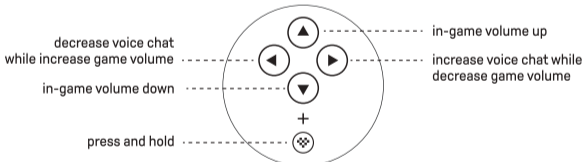

快速交换按键

- * 已交换过功能的按键,按下时 **配置指示灯** 会持续闪烁。
 - * 交换功能不会保存,关机后恢复默认。
 - * **视图键、菜单键、分享键、Xbox、P1、P2 键** 不支持交换。
- 按住任意两个需要交换的按键,并按下 **星号键** 即可快速交换 / 取消交换按键功能。

配置 P1、P2 键

- * 可将手柄上的单个按键复制到 P1、P2 键,不支持配置多个按键。
 - * **视图键、菜单键、分享键、Xbox 键** 不支持配置。
1. 将八位堂 **超级按钮** 连接到 P1 或 P2 端口。
 2. 按住 **功能键** 和 **超级按钮**,并按下 **星号键** 即可复制按键。
 3. 按住 **超级按钮** 再按下 **星号键** 即可取消。

Volume Control

- Press and hold the following button combos to adjust the balance between voice and game volume.
- Beeps when adjusted to maximum/middle/minimum value.
- Press and hold the **Profile button + D-pad up/down** to turn up/down in-game volume.
- Press and hold the **Profile button + D-pad left/right** to adjust the balance between voice and game volume.