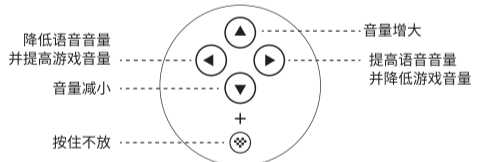

声音调节

- 可通过组合键调整耳机的音量与声音平衡,调整到最大 / 最小 / 中间值时会有提示音。
- 按住 **配置键 + 方向键上、下** 可提高、降低主音量。
- 按住 **配置键 + 方向键左、右** 可调节语音、游戏之间的音量平衡。