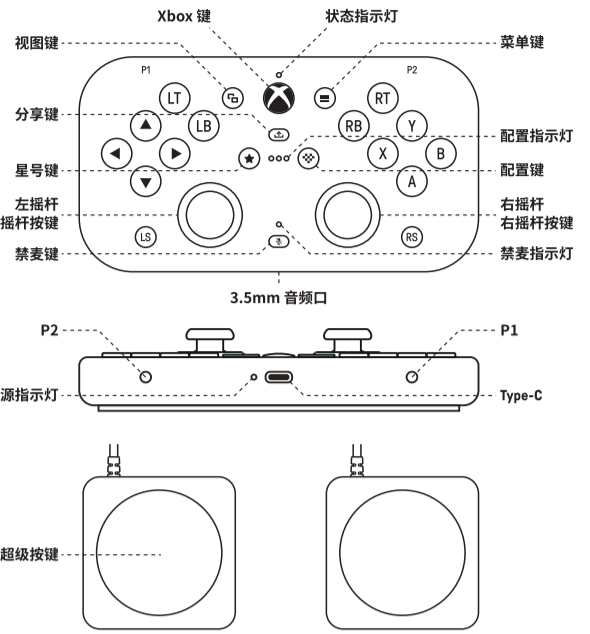

- Press the **Xbox button** to turn on the controller.
- Hold the **Xbox button** for 6 seconds to turn off the controller.
- Hold the **Xbox button** for 12 seconds to force the controller off.

- * 开机:按下 **Xbox 键**。
- * 关机:按住 **Xbox 键** 6 秒。
- * 强制关机:按住 **Xbox 键** 12 秒。