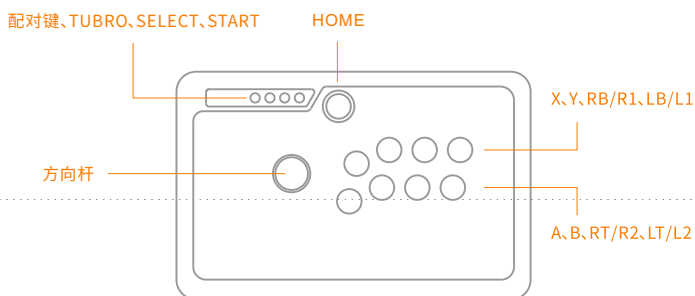

按键示意图

蓝牙连接

※ 关机: 按住 [POWER] 键 3秒关闭手柄, 指示灯熄灭。

iOS设备:

- 1.将iOS设备的默认输入法设置为 [English]。
- 2.按住 [HOME+A] 键 3 秒开启 [iCade 模式], 蓝色指示灯闪 3 下/次。
- 3.iOS 设备打开蓝牙, 搜索 [8Bitdo Joy]设备, 点击连接, 连接成功后蓝色指示灯常亮。

Android 设备

- 1.按住[HOME] 键 3 秒开启 [手柄模式], 蓝色指示灯闪 1 下/次。
- 2.Android 设备打开蓝牙, 搜索 [8Bitdo Joy] 设备, 点击连接, 连接成功后蓝色指示灯常亮。

Windows设备:

- 1.按住[HOME] 键 3 秒开启 [手柄模式], 蓝色指示灯闪 1 下/次。
- 2.Windows 设备打开蓝牙, 搜索 [8Bitdo Joy] 设备, 点击连接, 连接成功后蓝色指示灯常亮。

macOS设备:

- 1.按住[HOME] 键 3 秒开启 [手柄模式], 蓝色指示灯闪 1 下/次。
- 2.MacOS 设备打开蓝牙, 搜索 [8Bitdo Joy] 设备, 点击连接, 连接成功后蓝色指示灯常亮。

USB 连接(Windows / MacOS / Android)

首先按住 [HOME] 键 3 秒开启 [手柄模式], 将附带的 Micro USB 线连接手柄, 另一端插入 PC, 等待设备识别手柄后即可使用。

※ USB 连接时, 可忽略指示灯状态; 部分 Android 设备可能需要使用 OTG 转接线连接。

↑ 超级模式

[超级模式]请访问: <http://www.8bitdo.cn/fc30joystick/support.html> 了解更多。

🔋 电源

FC30 Arcade Joystick 内置 1000 mAh 可充电式锂聚合物电池, 可带来最高长达 40 小时的使用时间; 您可以使用配备的 Micro USB 线进行充电, 充电时间约 2 ~ 3 小时, 充电完成后绿色指示灯熄灭。指示灯状态: 红灯闪烁, 电量不足。绿灯闪烁, 充电中。

※ 充电时长及续航时间可能受环境因素影响会有所不同。

🛌 自动休眠

- 1.无连接: 开机后 1 分钟内未连接蓝牙会自动进入休眠。
- 2.已连接: 连接设备后 15 分钟内无操作会自动进入休眠。
- 3.USB 连接: 使用 USB 连接时手柄会保持连接不会休眠。

※ 休眠后按方向键可唤醒手柄; 不使用时请移除 USB 线。

📄 参数

技术规格	8Bitdo FC30 Arcade Joystick	
尺寸	360 mm X 231 mm X 59 mm	
连接方式	蓝牙 2.1 + MicroUSB	
蓝牙有效距离	10 米以内	
适用平台	Android、iOS、Windows、macOS、Wii	
电池容量	内置 1000 mAh 可充电式锂聚合物电池	
续航	可持续使用约 40 小时	
工作模式	手柄模式, 键盘模式, iCade 模式, Dinput 模式, Wii 模式	
重量	2.980 kg (含包装)	

⚠ 注意事项

- 1.以上使用说明如有修改或变动以官方网站最新电子版说明书为准, 恕不另行通知。
- 2.再次使用经长期存放的手柄时, 它可能会处于电池电量不足状态。若要再度使用, 您需使用电源适配器为其充电 20 分钟在使用。
- 3.为避免电池或其他零部件损坏, 请在远离高温、潮湿、油烟等场所使用以免发生意外。

iPad and iPhone are trademark of Apple Inc.

Android™ is trademark of Google Inc.

Windows is trademark of Microsoft Inc.

All other trademarks are the property of their respective owners.

Any mention of Microsoft, Windows, Apple, iPad, iPhone, Google and Android is simple to indicate device compatibility and does not constitute an endorsement by any of the respective companies

www.8bitdo.com